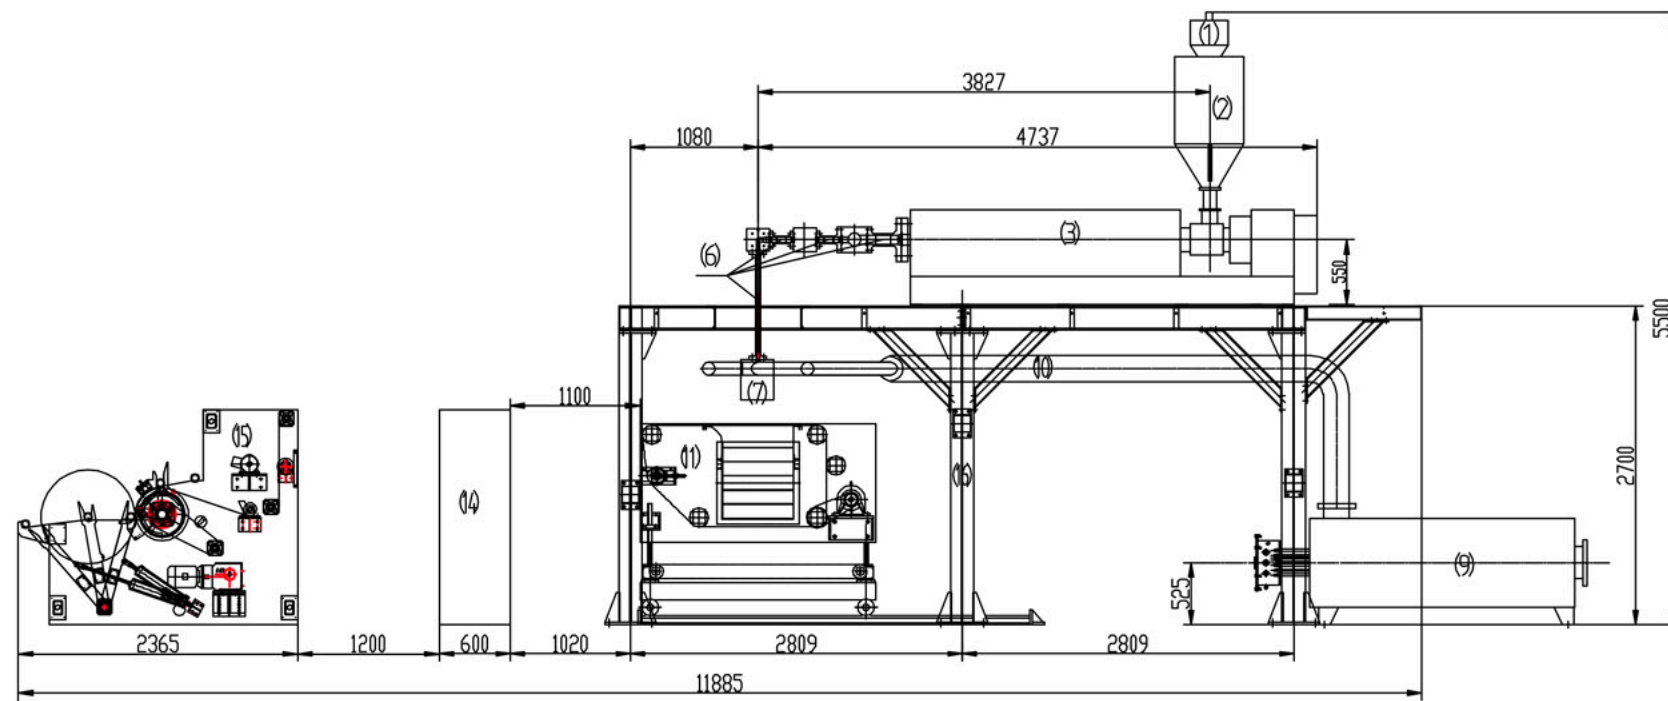

MBN-1600 HIGH CAPACITY MELTBLOWN LINE

maszyny2002

MBN-1600