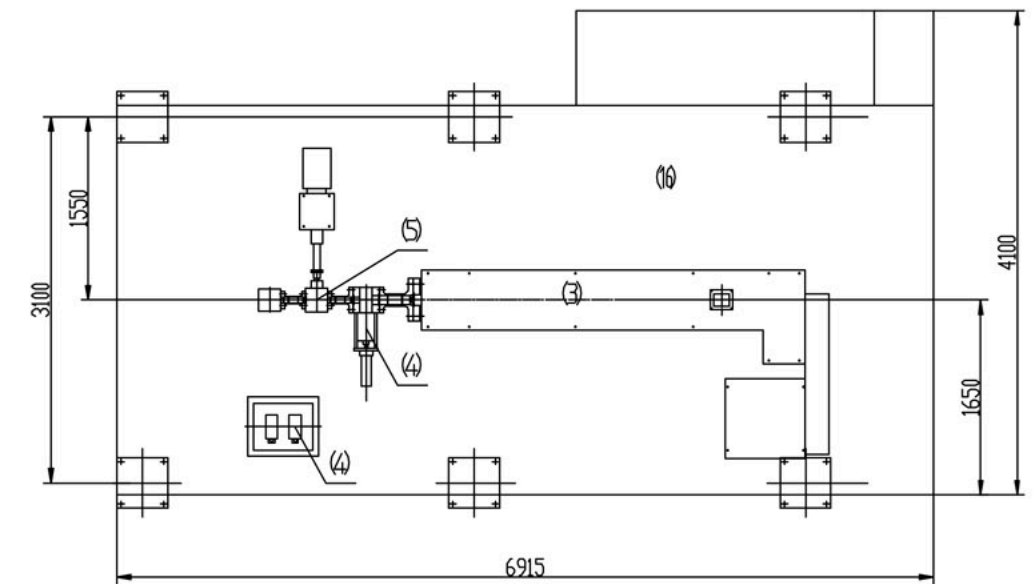

MBN-1600 HIGH CAPACITY MELTBLOWN LINE

maszyny2002

MBN-1600