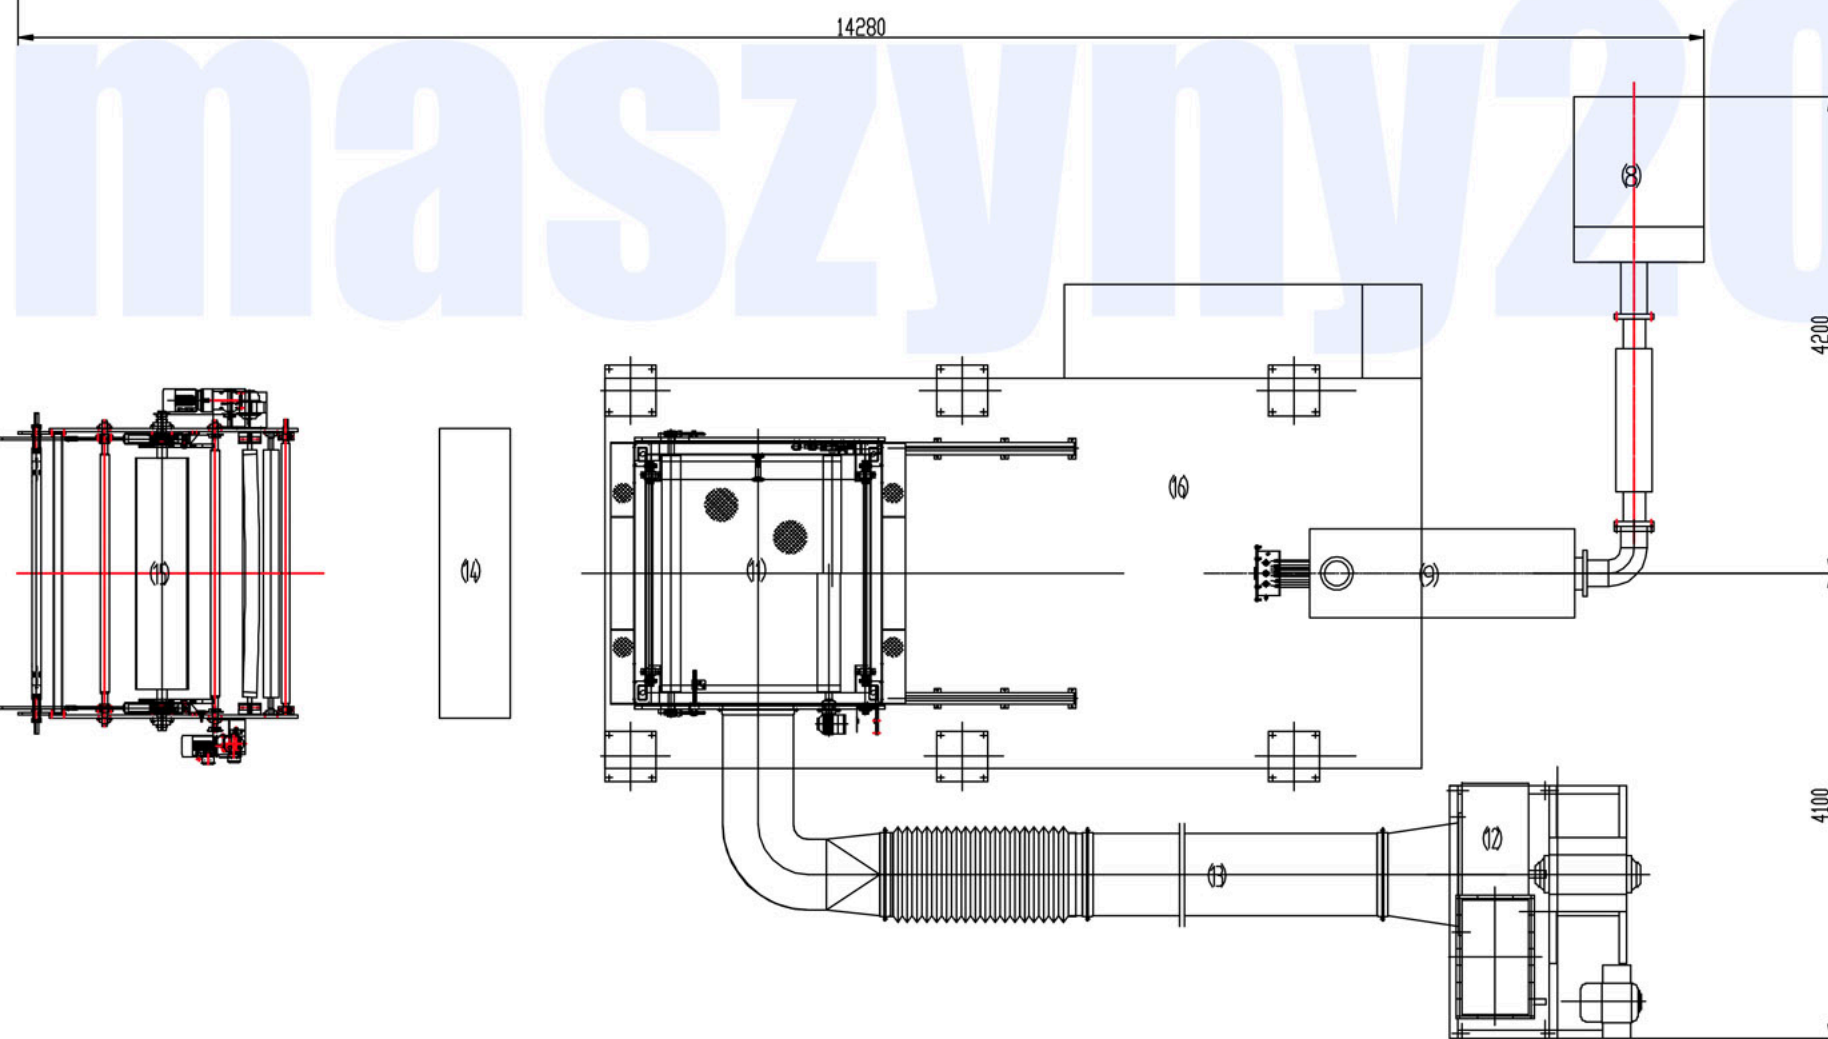

MBN-1600 HIGH CAPACITY MELTBLOWN LINE

maszyny2002

MBN-1600